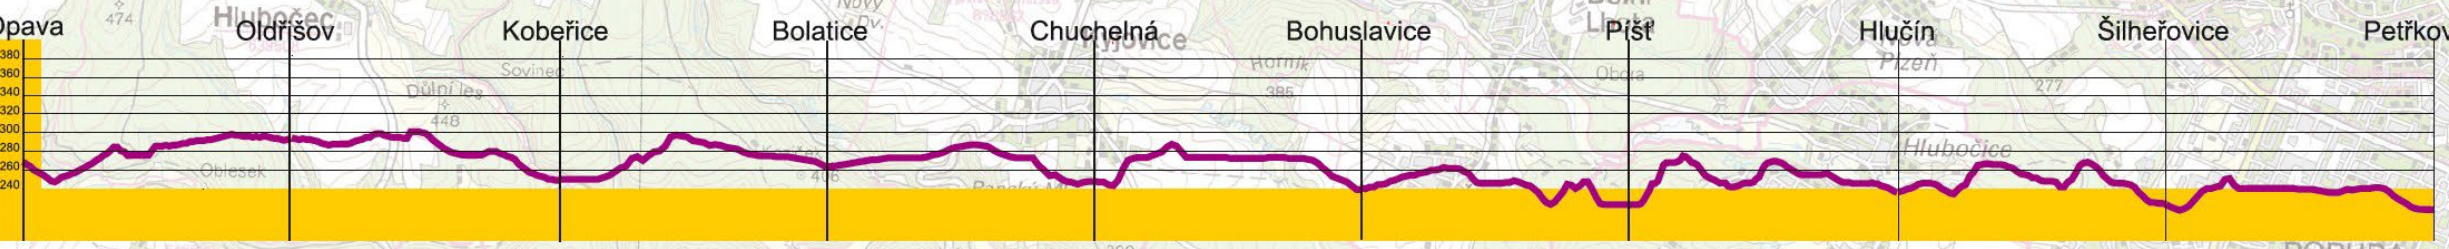

Dolní Benešov
Čigán Petr, cykloprodejní, Opavská 15 (nákupní středisko), Dolní Benešov 747 22
tel.: +420 553 651 185
GPS: 49°55'13.562"N, 18°45'9.132"E

Kravaře
Večerek Josef, Opavská 49, Kravaře 747 21
tel.: +420 773 022 651, GPS: 49°55'57.458"N, 18°15'8.555"E
CURSOR BIKE, Nádražní 1, Kravaře 747 21
tel.: +420 596 768 453, +420 606 713 763, www.cursorbike.cz
FAVORIT, Hlučínská 452/200, Kravaře 747 21
tel.: +420 553 673 041, www.kolafavorit.cz

Piště
Jízdní kola Piště, prodej a opravy Lubomír Stuchlý, Piště 135, Piště 747 18
tel.: +420 597 589 314, +420 776 781 969
GPS: 49°58'66.492"N, 18°11'58.092"E